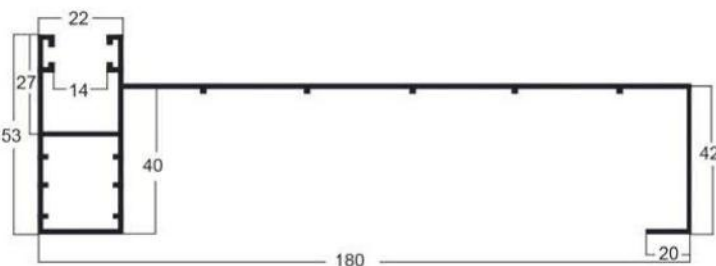

COARTAL

Guías

Persianas Cajón Exterior y Enrollables

HS-155

Peso: 1,350 kgs
Perimetro: 70,10 mm

HS-180

Peso: 1,515 kgs
Perimetro: 75,30 mm

HS-200

Peso: 1,674 kgs
Perimetro: 79,20 mm

HSL-25

Peso: 0,856 kgs
Perimetro: 52,50 mm

HSL-160

Peso: 1,158 kgs
Perimetro: 59,10 mm

HSLE-25

Peso: 0,829 kgs
Perimetro: 52,50 mm

H-25

Peso: 0,413 kgs
Perimetro: 31,20 mm

H-27x66

Peso: 0,759 kgs
Perimetro: 43,70 mm

MA-25

Peso: 0,953 kgs
Perimetro: 60,10 mm

X-25

Peso: 0,221 kgs
Perimetro: 18,00 mm

Autoblocante

Peso: 0,227 kgs
Perimetro: 19,40 mm

*Versión Autoblocante

Z-25

Peso: 0,224 kgs
Perimetro: 16,60 mm

U-20x20

Peso: 0,203 kgs
Perimetro: 15,00 mm

E-25

Peso: 0,219 kgs
Perimetro: 16,40 mm