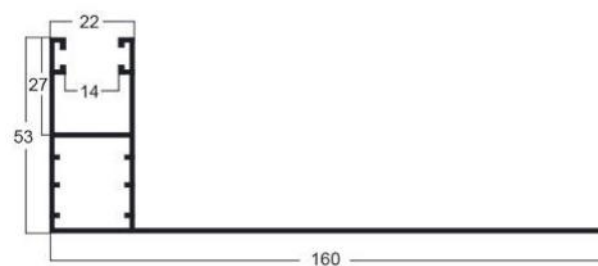

COARTAL

Guías

Persianas Cajón Exterior y Enrollables

HS-155

Peso: 1,350 kgs
Perimetro: 70,10 mm

HS-180

Peso: 1,515 kgs
Perimetro: 75,30 mm

HS-200

Peso: 1,674 kgs
Perimetro: 79,20 mm

HSL-25

Peso: 0,856 kgs
Perimetro: 52,50 mm

HSL-160

Peso: 1,158 kgs
Perimetro: 59,10 mm

HSLE-25

Peso: 0,829 kgs
Perimetro: 52,50 mm

H-25

Peso: 0,413 kgs
Perimetro: 31,20 mm

H-27x66

Peso: 0,759 kgs
Perimetro: 43,70 mm

MA-25

Peso: 0,953 kgs
Perimetro: 60,10 mm

X-25

Peso: 0,221 kgs
Perimetro: 18,00 mm

Autoblocante

Peso: 0,227 kgs
Perimetro: 19,40 mm

*Versión Autoblocante

Z-25

Peso: 0,224 kgs
Perimetro: 16,60 mm

U-20x20

Peso: 0,203 kgs
Perimetro: 15,00 mm

E-25

Peso: 0,219 kgs
Perimetro: 16,40 mm