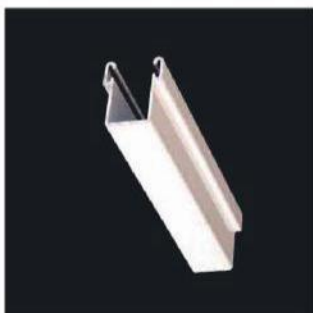

Peso: 0,413 kgs
Perimetro: 31,20 mm

H-27x66

Peso: 0,759 kgs
Perimetro: 43,70 mm

MA-25

Peso: 0,953 kgs
Perimetro: 60,10 mm

X-25

Peso: 0,221 kgs
Perimetro: 18,00 mm

Autoblocante

Peso: 0,227 kgs
Perimetro: 19,40 mm

*Versión Autoblocante

Z-25

Peso: 0,224 kgs
Perimetro: 16,60 mm

U-20x20

Peso: 0,203 kgs
Perimetro: 15,00 mm

E-25

Peso: 0,219 kgs
Perimetro: 16,40 mm