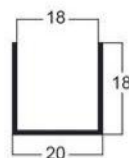

Peso: 1,674 kgs
Perimetro: 79,20 mm

HSL-25

Peso: 0,856 kgs
Perimetro: 52,50 mm

HSL-160

Peso: 1,158 kgs
Perimetro: 59,10 mm

HSLE-25

Peso: 0,829 kgs
Perimetro: 52,50 mm

H-25

Peso: 0,413 kgs
Perimetro: 31,20 mm

H-27x66

Peso: 0,759 kgs
Perimetro: 43,70 mm

MA-25

Peso: 0,953 kgs
Perimetro: 60,10 mm

X-25

Peso: 0,221 kgs
Perimetro: 18,00 mm

Autoblocante

Peso: 0,227 kgs
Perimetro: 19,40 mm

*Versión Autoblocante

Z-25

Peso: 0,224 kgs
Perimetro: 16,60 mm

U-20x20

Peso: 0,203 kgs
Perimetro: 15,00 mm

E-25

Peso: 0,219 kgs
Perimetro: 16,40 mm

E-55

Peso: 0,428 kgs
Perimetro: 26,70 mm

Coartal S.L

C/ Jordi Camps, 150. Pol. Ind. Jordi Camps.
08403 Granollers

Tel: 93 721 96 60 - pedidos@coartal.com