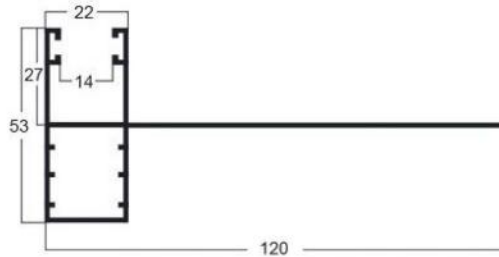

COARTAL

Guías

Persianas Cajón Exterior y Enrollables

HS-155

Peso: 1,350 kgs
Perimetro: 70,10 mm

HS-180

Peso: 1,515 kgs
Perimetro: 75,30 mm

HS-200

Peso: 1,674 kgs
Perimetro: 79,20 mm

HSL-25

Peso: 0,856 kgs
Perimetro: 52,50 mm

HSL-160

Peso: 1,158 kgs
Perimetro: 59,10 mm

HSLE-25

Peso: 0,829 kgs
Perimetro: 52,50 mm

H-25

Peso: 0,413 kgs
Perimetro: 31,20 mm

H-27x66

Peso: 0,759 kgs
Perimetro: 43,70 mm

MA-25

Peso: 0,953 kgs
Perimetro: 60,10 mm

X-25

Peso: 0,221 kgs
Perimetro: 18,00 mm

Autoblocante

Peso: 0,227 kgs
Perimetro: 19,40 mm

*Versión Autoblocante

Z-25

Peso: 0,224 kgs
Perimetro: 16,60 mm

U-20x20

Peso: 0,203 kgs
Perimetro: 15,00 mm

E-25

Peso: 0,219 kgs
Perimetro: 16,40 mm