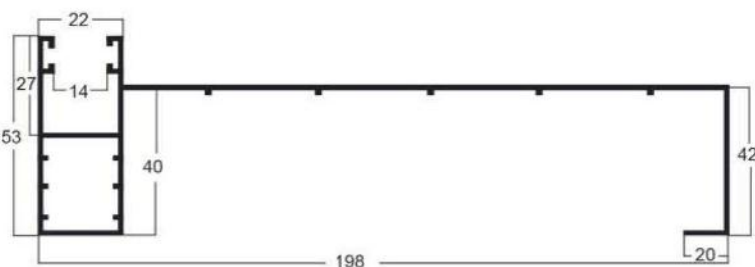

COARTAL

Guías

Persianas Cajón Exterior y Enrollables

HS-155

Peso: 1,350 kgs
Perimetro: 70,10 mm

HS-180

Peso: 1,515 kgs
Perimetro: 75,30 mm

HS-200

Peso: 1,674 kgs
Perimetro: 79,20 mm

HSL-25

Peso: 0,856 kgs
Perimetro: 52,50 mm

HSL-160

Peso: 1,158 kgs
Perimetro: 59,10 mm

HSLE-25

Peso: 0,829 kgs
Perimetro: 52,50 mm

H-25

Peso: 0,413 kgs
Perimetro: 31,20 mm

H-27x66

Peso: 0,759 kgs
Perimetro: 43,70 mm

MA-25

Peso: 0,953 kgs
Perimetro: 60,10 mm

X-25

Peso: 0,221 kgs
Perimetro: 18,00 mm

Autoblocante

Peso: 0,227 kgs
Perimetro: 19,40 mm

*Versión Autoblocante

Z-25

Peso: 0,224 kgs
Perimetro: 16,60 mm

U-20x20

Peso: 0,203 kgs
Perimetro: 15,00 mm

E-25

Peso: 0,219 kgs
Perimetro: 16,40 mm