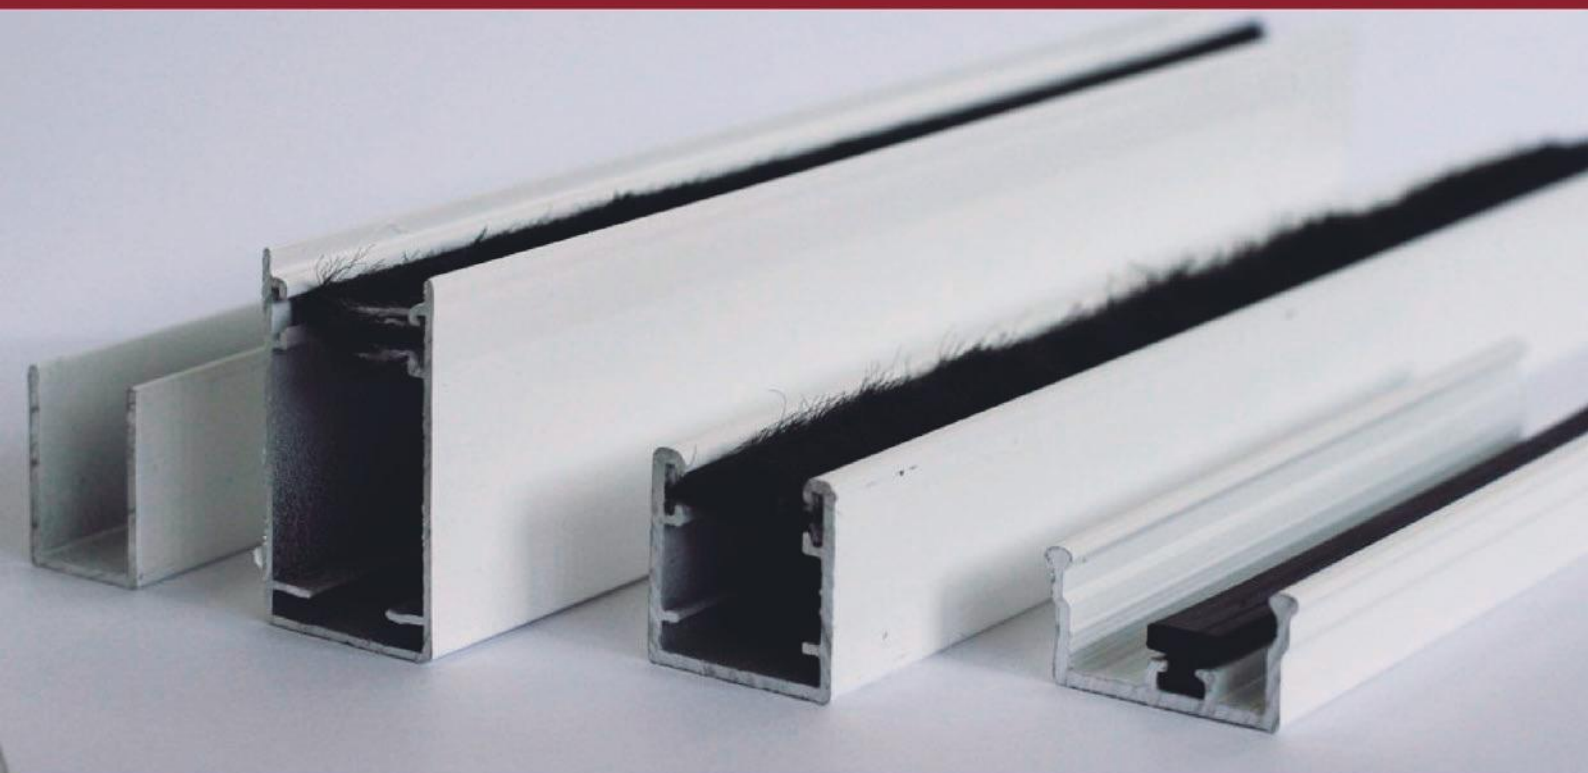

COARTAL

Guías

Persianas Cajón Exterior y Enrollables

HS-155

Peso: 1,350 kgs
Perimetro: 70,10 mm

HS-180

Peso: 1,515 kgs
Perimetro: 75,30 mm

HS-200

Peso: 1,674 kgs
Perimetro: 79,20 mm

HSL-25

Peso: 0,856 kgs
Perimetro: 52,50 mm

HSL-160

Peso: 1,158 kgs
Perimetro: 59,10 mm

HSLE-25

Peso: 0,829 kgs
Perimetro: 52,50 mm

H-25

Peso: 0,413 kgs
Perimetro: 31,20 mm

H-27x66

Peso: 0,759 kgs
Perimetro: 43,70 mm

MA-25

Peso: 0,953 kgs
Perimetro: 60,10 mm

X-25

Peso: 0,221 kgs
Perimetro: 18,00 mm

Autoblocante

Peso: 0,227 kgs
Perimetro: 19,40 mm

*Versión Autoblocante

Z-25

Peso: 0,224 kgs
Perimetro: 16,60 mm

U-20x20

Peso: 0,203 kgs
Perimetro: 15,00 mm

E-25

Peso: 0,219 kgs
Perimetro: 16,40 mm