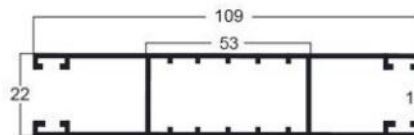

Peso: 1,674 kgs
Perimetro: 79,20 mm

HSL-25

Peso: 0,856 kgs
Perimetro: 52,50 mm

HSL-160

Peso: 1,158 kgs
Perimetro: 59,10 mm

HSLE-25

Peso: 0,829 kgs
Perimetro: 52,50 mm

H-25

Peso: 0,413 kgs
Perimetro: 31,20 mm

H-27x66

Peso: 0,759 kgs
Perimetro: 43,70 mm

MA-25

Peso: 0,953 kgs
Perimetro: 60,10 mm

X-25

Peso: 0,221 kgs
Perimetro: 18,00 mm

Autoblocante

Peso: 0,227 kgs
Perimetro: 19,40 mm

*Versión Autoblocante

Z-25

Peso: 0,224 kgs
Perimetro: 16,60 mm

U-20x20

Peso: 0,203 kgs
Perimetro: 15,00 mm

E-25

Peso: 0,219 kgs
Perimetro: 16,40 mm