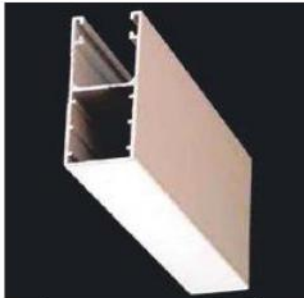

Peso: 1,674 kgs
Perimetro: 79,20 mm

HSL-25

Peso: 0,856 kgs
Perimetro: 52,50 mm

HSL-160

Peso: 1,158 kgs
Perimetro: 59,10 mm

HSLE-25

Peso: 0,829 kgs
Perimetro: 52,50 mm

H-25

Peso: 0,413 kgs
Perimetro: 31,20 mm

H-27x66

Peso: 0,759 kgs
Perimetro: 43,70 mm

MA-25

Peso: 0,953 kgs
Perimetro: 60,10 mm

X-25

Peso: 0,221 kgs
Perimetro: 18,00 mm

Autoblocante