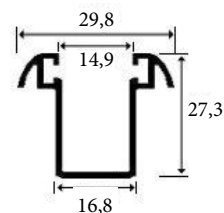

COARTAL

Guías

Persianas Cajón Exterior y Enrollables

HS-155

Peso: 1,350 kgs
Perimetro: 70,10 mm

HS-180

Peso: 1,515 kgs
Perimetro: 75,30 mm

HS-200

Peso: 1,674 kgs
Perimetro: 79,20 mm

HSL-25

Peso: 0,856 kgs
Perimetro: 52,50 mm

HSL-160

Peso: 1,158 kgs
Perimetro: 59,10 mm

HSLE-25

Peso: 0,829 kgs
Perimetro: 52,50 mm

H-25

Peso: 0,413 kgs
Perimetro: 31,20 mm

H-27x66

Peso: 0,759 kgs
Perimetro: 43,70 mm

MA-25

Peso: 0,953 kgs
Perimetro: 60,10 mm

X-25

Peso: 0,221 kgs
Perimetro: 18,00 mm

Autoblocante

Peso: 0,227 kgs
Perimetro: 19,40 mm

*Versión Autoblocante

Z-25

Peso: 0,224 kgs
Perimetro: 16,60 mm

U-20x20

Peso: 0,203 kgs
Perimetro: 15,00 mm

E-25

Peso: 0,219 kgs
Perimetro: 16,40 mm