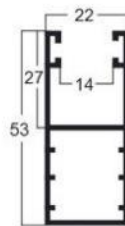

COARTAL

Guías

Persianas Cajón Exterior y Enrollables

HS-155

Peso: 1,350 kgs
Perimetro: 70,10 mm

HS-180

Peso: 1,515 kgs
Perimetro: 75,30 mm

HS-200

Peso: 1,674 kgs
Perimetro: 79,20 mm

HSL-25

Peso: 0,856 kgs
Perimetro: 52,50 mm

HSL-160

Peso: 1,158 kgs
Perimetro: 59,10 mm

HSLE-25

Peso: 0,829 kgs
Perimetro: 52,50 mm

H-25

Peso: 0,413 kgs
Perimetro: 31,20 mm

H-27x66

Peso: 0,759 kgs
Perimetro: 43,70 mm

MA-25

Peso: 0,953 kgs
Perimetro: 60,10 mm

X-25

Peso: 0,221 kgs
Perimetro: 18,00 mm

Autoblocante

Peso: 0,227 kgs
Perimetro: 19,40 mm

*Versión Autoblocante

Z-25

Peso: 0,224 kgs
Perimetro: 16,60 mm

U-20x20

Peso: 0,203 kgs
Perimetro: 15,00 mm

E-25

Peso: 0,219 kgs
Perimetro: 16,40 mm