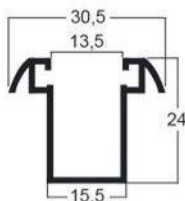

COARTAL

Guías

Persianas Cajón Exterior y Enrollables

HS-155

Peso: 1,350 kgs
Perimetro: 70,10 mm

HS-180

Peso: 1,515 kgs
Perimetro: 75,30 mm

HS-200

Peso: 1,674 kgs
Perimetro: 79,20 mm

HSL-25

Peso: 0,856 kgs
Perimetro: 52,50 mm

HSL-160

Peso: 1,158 kgs
Perimetro: 59,10 mm

HSLE-25

Peso: 0,829 kgs
Perimetro: 52,50 mm

H-25

Peso: 0,413 kgs
Perimetro: 31,20 mm

H-27x66

Peso: 0,759 kgs
Perimetro: 43,70 mm

MA-25

Peso: 0,953 kgs
Perimetro: 60,10 mm

X-25

Peso: 0,221 kgs
Perimetro: 18,00 mm

Autoblocante

Peso: 0,227 kgs
Perimetro: 19,40 mm

*Versión Autoblocante

Z-25

Peso: 0,224 kgs
Perimetro: 16,60 mm

U-20x20

Peso: 0,203 kgs
Perimetro: 15,00 mm

E-25

Peso: 0,219 kgs
Perimetro: 16,40 mm