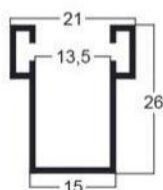

COARTAL

Guías

Persianas Cajón Exterior y Enrollables

HS-155

Peso: 1,350 kgs
Perimetro: 70,10 mm

HS-180

Peso: 1,515 kgs
Perimetro: 75,30 mm

HS-200

Peso: 1,674 kgs
Perimetro: 79,20 mm

HSL-25

Peso: 0,856 kgs
Perimetro: 52,50 mm

HSL-160

Peso: 1,158 kgs
Perimetro: 59,10 mm

HSLE-25

Peso: 0,829 kgs
Perimetro: 52,50 mm

H-25

Peso: 0,413 kgs
Perimetro: 31,20 mm

H-27x66

Peso: 0,759 kgs
Perimetro: 43,70 mm

MA-25

Peso: 0,953 kgs
Perimetro: 60,10 mm

X-25

Peso: 0,221 kgs
Perimetro: 18,00 mm

Autoblocante

Peso: 0,227 kgs
Perimetro: 19,40 mm

*Versión Autoblocante

Z-25

Peso: 0,224 kgs
Perimetro: 16,60 mm

U-20x20

Peso: 0,203 kgs
Perimetro: 15,00 mm

E-25

Peso: 0,219 kgs
Perimetro: 16,40 mm