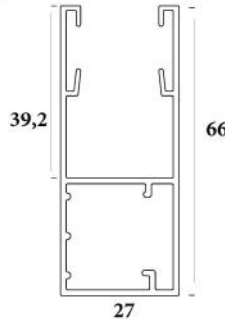

COARTAL

Guías

Persianas Cajón Exterior y Enrollables

HS-155

Peso: 1,350 kgs
Perimetro: 70,10 mm

HS-180

Peso: 1,515 kgs
Perimetro: 75,30 mm

HS-200

Peso: 1,674 kgs
Perimetro: 79,20 mm

HSL-25

Peso: 0,856 kgs
Perimetro: 52,50 mm

HSL-160

Peso: 1,158 kgs
Perimetro: 59,10 mm

HSLE-25

Peso: 0,829 kgs
Perimetro: 52,50 mm

H-25

Peso: 0,413 kgs
Perimetro: 31,20 mm

H-27x66

Peso: 0,759 kgs
Perimetro: 43,70 mm

MA-25

Peso: 0,953 kgs
Perimetro: 60,10 mm

X-25

Peso: 0,221 kgs
Perimetro: 18,00 mm

Autoblocante

Peso: 0,227 kgs
Perimetro: 19,40 mm

*Versión Autoblocante

Z-25

Peso: 0,224 kgs
Perimetro: 16,60 mm

U-20x20

Peso: 0,203 kgs
Perimetro: 15,00 mm

E-25

Peso: 0,219 kgs
Perimetro: 16,40 mm