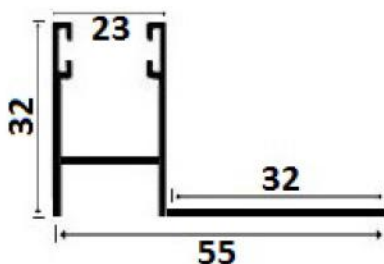

COARTAL

Guías

Persianas Cajón Exterior y Enrollables

HS-155

Peso: 1,350 kgs
Perimetro: 70,10 mm

HS-180

Peso: 1,515 kgs
Perimetro: 75,30 mm

HS-200

Peso: 0,413 kgs
Perimetro: 31,20 mm

H-27x66

Peso: 0,759 kgs
Perimetro: 43,70 mm

MA-25

Peso: 0,953 kgs
Perimetro: 60,10 mm

X-25

Peso: 0,221 kgs
Perimetro: 18,00 mm

Autoblocante

Peso: 0,227 kgs
Perimetro: 19,40 mm

*Versión Autoblocante

Z-25

Peso: 0,224 kgs
Perimetro: 16,60 mm

U-20x20

Peso: 0,203 kgs
Perimetro: 15,00 mm

E-25

Peso: 0,219 kgs
Perimetro: 16,40 mm

E-55

Peso: 0,428 kgs
Perimetro: 26,70 mm

Coartal S.L

C/ Jordi Camps, 150. Pol. Ind. Jordi Camps.
08403 Granollers

Tel: 93 721 96 60 - pedidos@coartal.com