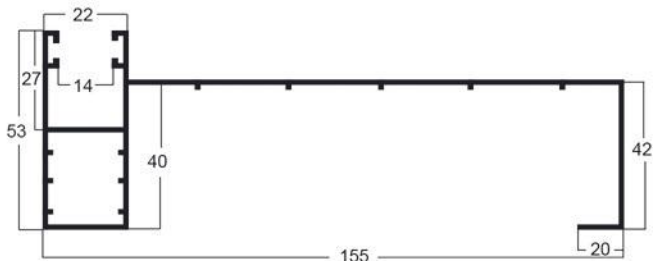

COARTAL

Guías

Persianas Cajón Exterior y Enrollables

HS-155

Peso: 1,350 kgs
Perimetro: 70,10 mm

HS-180

Peso: 1,515 kgs
Perimetro: 75,30 mm

HS-200

Peso: 1,674 kgs
Perimetro: 79,20 mm

HSL-25

Peso: 0,856 kgs
Perimetro: 52,50 mm

HSL-160

Peso: 1,158 kgs
Perimetro: 59,10 mm

HSLE-25

Peso: 0,829 kgs
Perimetro: 52,50 mm

H-25

Peso: 0,413 kgs
Perimetro: 31,20 mm

H-27x66

Peso: 0,759 kgs
Perimetro: 43,70 mm

MA-25

Peso: 0,953 kgs
Perimetro: 60,10 mm

X-25

Peso: 0,221 kgs
Perimetro: 18,00 mm

Autoblocante

Peso: 0,227 kgs
Perimetro: 19,40 mm

*Versión Autoblocante

Z-25

Peso: 0,224 kgs
Perimetro: 16,60 mm

U-20x20

Peso: 0,203 kgs
Perimetro: 15,00 mm

E-25

Peso: 0,219 kgs
Perimetro: 16,40 mm