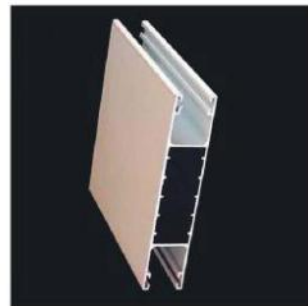

MA-25

Peso: 0,953 kgs
Perimetro: 60,10 mm