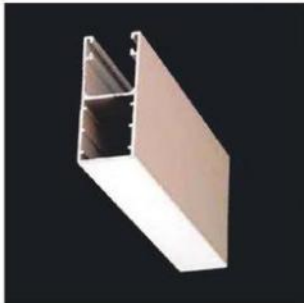

COARTAL

Guías

Persianas Cajón Exterior y Enrollables

HS-155

Peso: 1,350 kgs
Perimetro: 70,10 mm

HS-180

Peso: 1,515 kgs
Perimetro: 75,30 mm

HS-200

Peso: 1,674 kgs
Perimetro: 79,20 mm

HSL-25

Peso: 0,856 kgs
Perimetro: 52,50 mm

HSL-160

Peso: 1,158 kgs
Perimetro: 59,10 mm

HSLE-25

Peso: 0,829 kgs
Perimetro: 52,50 mm

H-25

Peso: 0,413 kgs
Perimetro: 31,20 mm

H-27x66

Peso: 0,759 kgs
Perimetro: 43,70 mm

MA-25

Peso: 0,953 kgs
Perimetro: 60,10 mm

X-25

Peso: 0,221 kgs
Perimetro: 18,00 mm

Autoblocante