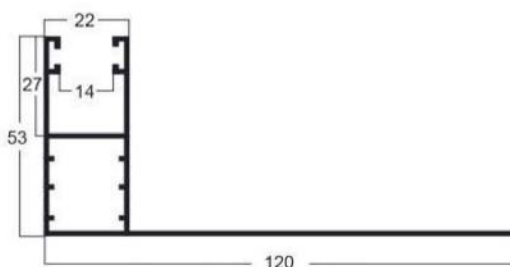

COARTAL

Guías

Persianas Cajón Exterior y Enrollables

HS-155

Peso: 1,350 kgs
Perimetro: 70,10 mm

HS-180

Peso: 1,515 kgs
Perimetro: 75,30 mm

HS-200

Peso: 1,674 kgs
Perimetro: 79,20 mm

HSL-25

Peso: 0,856 kgs
Perimetro: 52,50 mm

HSL-160

Peso: 1,158 kgs
Perimetro: 59,10 mm

HSLE-25

Peso: 0,829 kgs
Perimetro: 52,50 mm

H-25

Peso: 0,413 kgs
Perimetro: 31,20 mm

H-27x66

Peso: 0,759 kgs
Perimetro: 43,70 mm

MA-25

Peso: 0,953 kgs
Perimetro: 60,10 mm

X-25

Peso: 0,221 kgs
Perimetro: 18,00 mm

Autoblocante

Peso: 0,227 kgs
Perimetro: 19,40 mm

*Versión Autoblocante

Z-25

Peso: 0,224 kgs
Perimetro: 16,60 mm

U-20x20

Peso: 0,203 kgs
Perimetro: 15,00 mm

E-25

Peso: 0,219 kgs
Perimetro: 16,40 mm