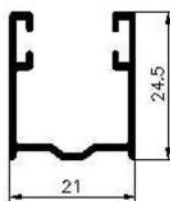

Peso: 1,674 kgs
Perimetro: 79,20 mm

HSL-25

Peso: 0,856 kgs
Perimetro: 52,50 mm

HSL-160

Peso: 1,158 kgs
Perimetro: 59,10 mm

HSLE-25

Peso: 0,829 kgs
Perimetro: 52,50 mm

H-25

Peso: 0,413 kgs
Perimetro: 31,20 mm

H-27x66

Peso: 0,759 kgs
Perimetro: 43,70 mm

MA-25

Peso: 0,953 kgs
Perimetro: 60,10 mm

X-25

Peso: 0,221 kgs
Perimetro: 18,00 mm

Autoblocante

Peso: 0,227 kgs
Perimetro: 19,40 mm

*Versión Autoblocante

Z-25

Peso: 0,224 kgs
Perimetro: 16,60 mm

U-20x20

Peso: 0,203 kgs
Perimetro: 15,00 mm

E-25

Peso: 0,219 kgs
Perimetro: 16,40 mm