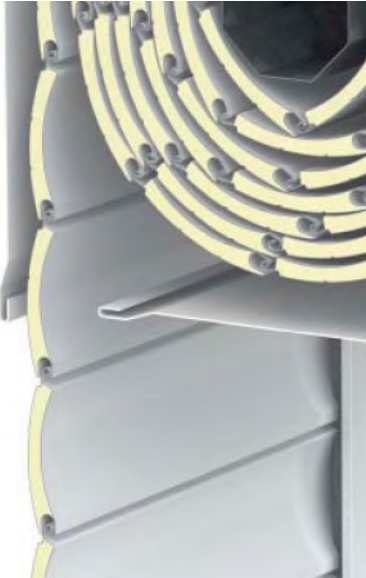

“Un clásico que se adapta a todo tipo de viviendas”

“The classic that adapts to each sort of home”

< CAJÓN ALUMINIO PERFILADO + LAMA C-45
PROFILED ALUMINIUM BOX + C-45 SLAT

BASIC

CE

Básico: Cajón aluminio perfilado + Lama C-45 de aluminio perfilado

Base: Profiled aluminium box + C-45 Profiled aluminium slat

- Cajón de aluminio perfilado que puede estar formado por 2, 3 ó 4 tapas con acabado en ángulo recto o en bisel (45°).

- Disponible en una amplia gama de acabados.

- Lama de aluminio rellena de espuma de poliuretano para optimizar sus propiedades aislantes.

- Sus suaves líneas y la coincidencia de material con el cajón, permiten conseguir multitud de acabados de color homogéneos, adaptables a todo tipo de estilos arquitectónicos.

- Profiled aluminium box, formed by 2, 3 or 4 sides with finishing in straight corner or bevel (45°)

Available in many different finishes.

- Profiled aluminium slat filled with a polyurethane foam to optimize its isolating properties.