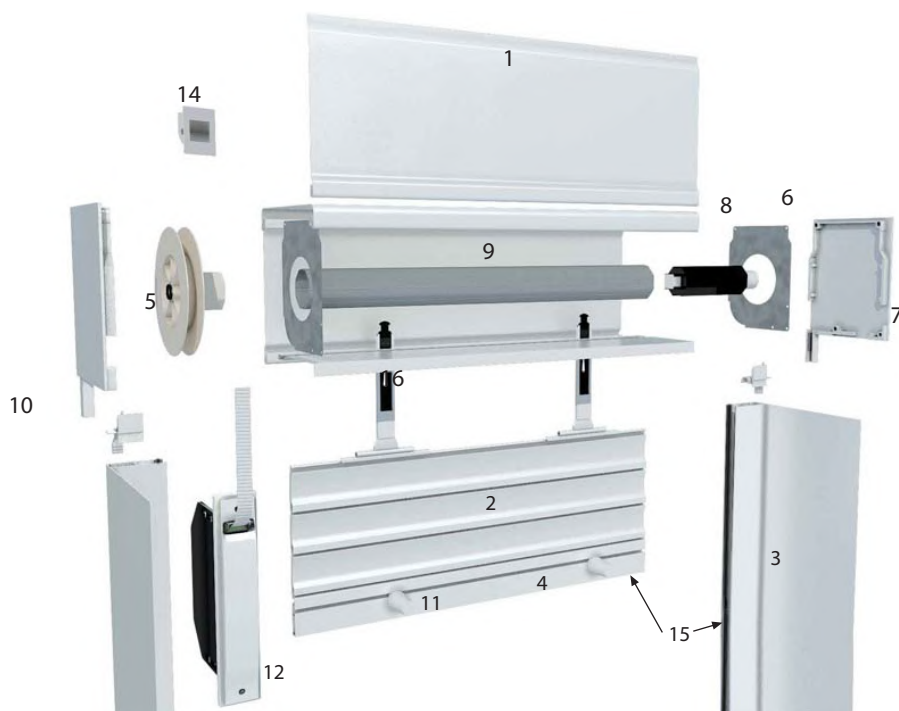

Persiana enrollable
de cajón exterior

COMPACTO

1 Perfiles Aluminio Perfilado
137 - 165 - 180 - 205 mm.

2 Lamas Aluminio perfilado C-45

3 Guías HSL-25 /HSL-160

4 Terminal PTA Aluminio Extrusión.

5 Disco PVC 140 X 40 con Rodamiento
para Cinta 18 mm.

6 Placas de Contención
137 - 165 - 180 - 205 mm.

7 Testeros de Aluminio
137 - 165 - 180 - 205 mm.

8 Cápsula 40 Octogonal Telescópica
con Rodamiento 28

10 Embudos Guía

9 Eje Metálico 40 x 0.4 Octogonal

11 Topes 40 mm.

12 Recogedor Universal cinta 18 mm.

13 Mainel MA-25 - Sólo persianas dobles.

16 Tirantes Mixtos

14 Pasacintas Compacto Cinta 18 mm.

15 Felpa en Guía HSL-25 y Terminal PTA